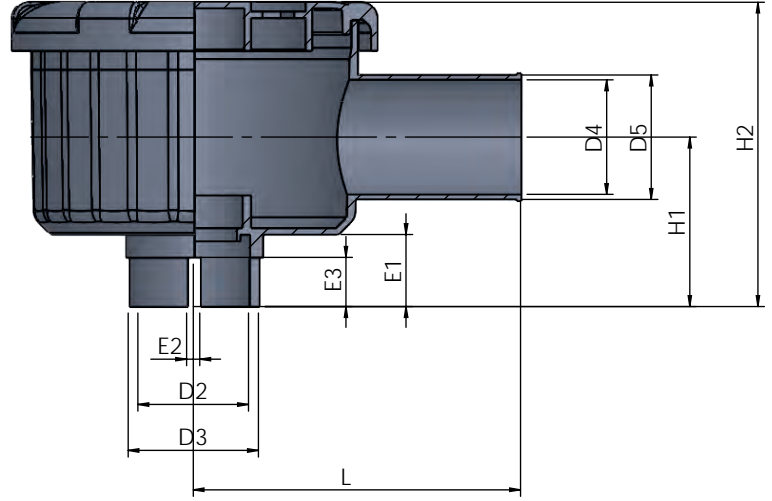

MİKRO HAVA FİLTRE KABI

KOD	NOMİNAL ÖLÇÜ	D1	D2	D3	D4	D5	E1	E2	E3	H1	H2	L	NOMİNAL DEBİ (m ³ /dk)	MANN HUMMEL	İÇ KARTUŞ
MCT18042	110x20 MM	110	20	25	35	38	22	4	15	53	94	100	1	44 030 77 999	C 630
MCT18052	110x20 MM	110	20	G 3/8"	35	38	27	*	*	36	94	100	1	*	C 630
MCT18041	110x30 MM	110	30	35	35	38	22	4	15	53	94	100	1	44 030 77 998	C 630
MCT18034	110x40 MM	110	40	45	35	38	22	4	15	53	94	100	1	44 030 77 997	C 630
MCT18040	140x40 MM	140	40	45	35	38	22	4	15	67	114	120	2	44 040 77 999	C 1140
MCT18049	140x48 MM	140	48	53	35	38	22	4	15	67	114	120	2	44 040 72 999	C 1140
MCT18035	140x52 MM	140	52	57	35	38	22	4	15	67	114	120	2	44 040 77 998	C 1140
MCT18044	140x52 MM	140	52	57	35	38	22	16	16	67	114	120	2	44 040 77 998	C 1140
MCT18039	140x60 MM	140	60	65	35	38	22	4	15	67	114	120	2	44 040 77 997	C 1140
MCT18037	140x71 MM	140	71	76	35	38	22	4	15	67	114	120	2	44 040 77 996	C 1140
MCT18053	180x40 MM	180	40	55	58	60	22	4	15	102	164	154,5	4	44 050 77 999	C 1250
MCT18050	180x48 MM	180	48	55	58	60	22	4	15	102	164	154,5	4	44 050 72 999	C 1250
MCT18043	180x52 MM	180	52	57	58	60	22	4	15	102	164	154,5	4	44 050 77 998	C 1250
MCT18036	180x60 MM	180	60	65	58	60	22	4	15	102	164	154,5	4	44 050 77 997	C 1250
MCT18038	180x72 MM	180	72	76	58	60	22	4	15	102	164	154,5	4	44 050 77 996	C 1250
MCT18051	180x78 MM	180	78	83	58	60	22	4	15	102	164	154,5	4	*	C 1250