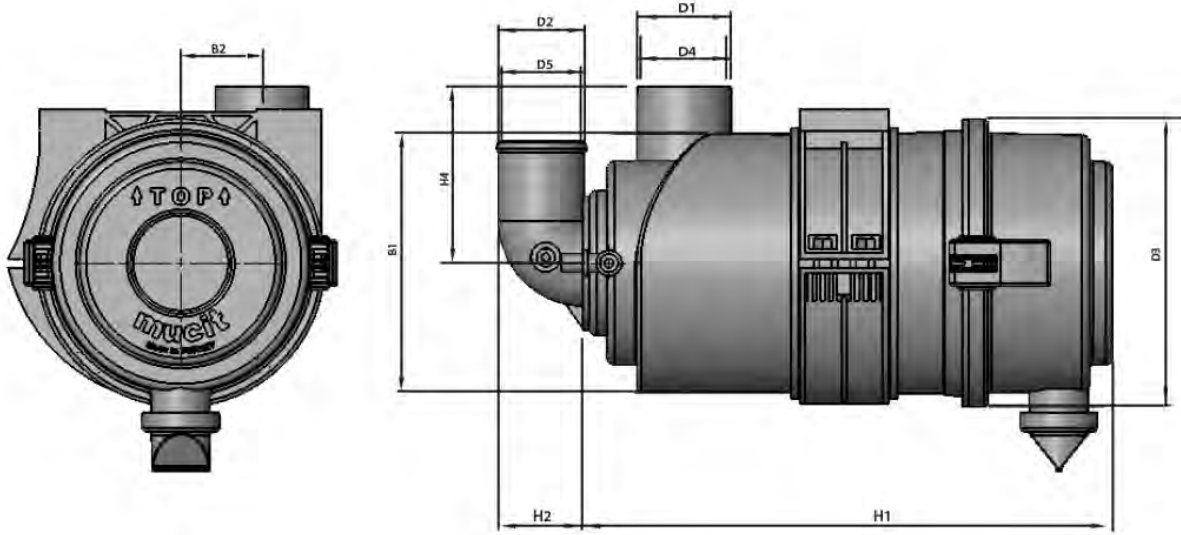

MCT39152 170 MM HAVA FİLTRESİ KELEPÇE

MCT39159 170 MM HAVA FİLTRESİ TOZ TUTUCU

MCT21035 170 MM HAVA FİLTRESİ TOZ DÖKME LASTİĞİ

MCT21039 İNDİKATÖR

KOD	ÜRÜN ADI	B1	B2	D1	D2	D3	D4	D5	H1	H2	H4	NOMİNAL DEBİ (M ³ /DK)	DONALDSON	MANN HUMMEL	CNH
MCT39091	140 MM HAVA FİLTRE KABI DİK 47 MM	140	50	52	47	160	49	43	290	25	95	3-4	G057504	44 114 75 204	86549691
MCT39092	140 MM HAVA FİLTRE KABI DİK 50 MM	140	50	52	50	160	49	46	290	25	95	3-4	G057504	44 114 75 204	86549691
MCT39093	140 MM HAVA FİLTRE KABI DİK 60 MM	140	50	52	60	160	49	55	290	25	95	3-4	G057504	44 114 75 204	86549691
MCT39086	140 MM HAVA FİLTRE KABI DİK 47 MM (DOLU)	140	50	52	47	160	49	43	290	25	95	3-4	G057502	44 114 75 204	86549691
MCT39087	140 MM HAVA FİLTRE KABI DİK 50 MM (DOLU)	140	50	52	50	160	49	46	290	25	95	3-4	G057502	44 114 75 204	86549691
MCT39088	140 MM HAVA FİLTRE KABI DİK 60 MM (DOLU)	140	50	52	60	160	49	55	290	25	95	3-4	G057502	44 114 75 204	86549691