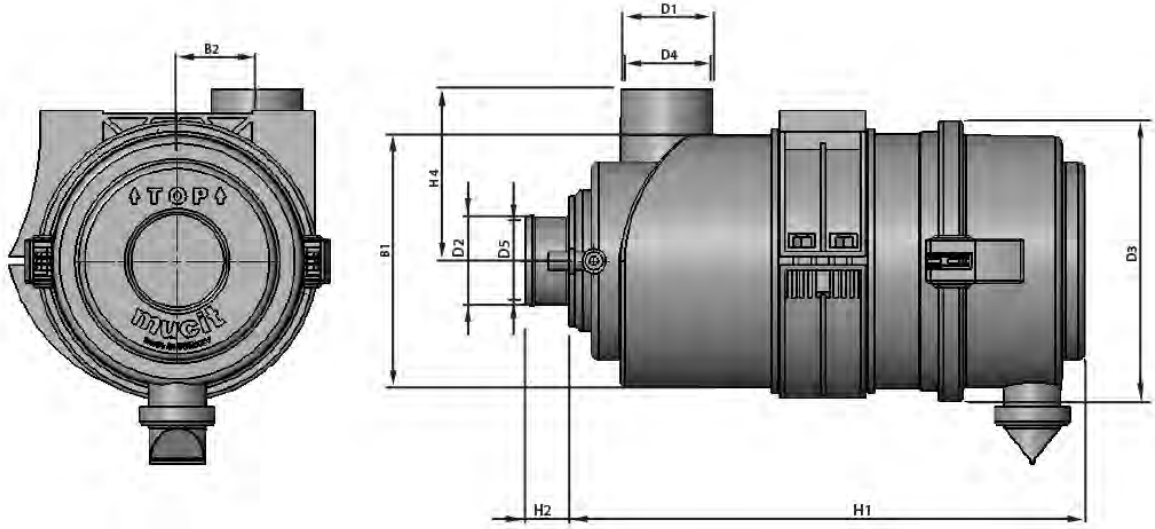

KOD	ÜRÜN ADI	B1	B2	D1	D2	D3	D4	D5	H1	H2	H4	NOMİNAL DEBİ (M³/DK)	DONALDSON	MANN HUMMEL	CNH
MCT21107	200 MM HAVA FİLTRE KABI DİK 70 MM	200	50	95	70	230	90	64	355	30	130	8-10	G082505	45 300 92 910	5097073
MCT21109	200 MM HAVA FİLTRE KABI DİK 95 MM	200	50	95	90	230	90	85	355	30	130	8-10	G082505	45 300 92 910	5097073
MCT21131	200 MM HAVA FİLTRE KABI DİK 106 MM	200	50	95	106	230	90	100	355	30	130	8-10	G082505	45 300 92 910	5097073
MCT21105	200 MM HAVA FİLTRE KABI DİK 95 MM (KLİPS)	200	50	95	90	230	90	85	355	30	130	8-10	G082505	45 300 92 910	5097073
MCT21064	200 MM HAVA FİLTRE KABI DİK 70 MM (DOLU)	200	50	95	70	230	90	64	355	30	130	8-10	G082503	45 300 92 911	5097073
MCT21089	200 MM HAVA FİLTRE KABI DİK 95 MM (DOLU)	200	50	95	90	230	90	85	355	30	130	8-10	G082503	45 300 92 911	5097073
MCT21132	200 MM HAVA FİLTRE KABI DİK 106 MM (DOLU)	200	50	95	106	230	90	100	355	30	130	8-10	G082503	45 300 92 911	5097073
MCT21032	200 MM HAVA FİLTRE KABI DİK 95 MM (KLİPS) (DOLU)	200	50	95	90	230	90	85	355	30	130	8-10	G082503	45 300 92 911	5097073