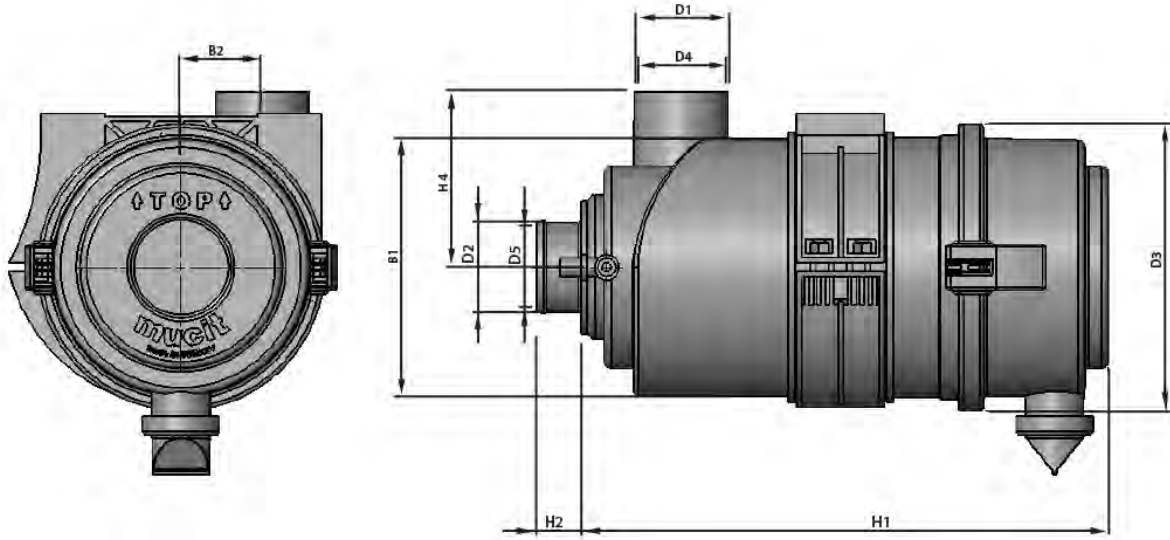

MCT21034 180 MM HAVA FİLTRESİ KELEPÇE

MCT21211 180 MM HAVA FİLTRESİ TOZ TUTUCU

MCT21035 180 MM HAVA FİLTRE TOZ DÖKME LASTİĞİ

MCT21039 İNDİKATÖR

KOD	ÜRÜN ADI	B1	B2	D1	D2	D3	D4	D5	H1	H2	H4	NOMİNAL DEBİ (M ³ /DK)	DONALDSON	MANN HUMMEL	CNH
MCT39136	170 MM HAVA FİLTRE KABI DİK 40 MM	170	45	78	40	189	72	35	330	30	122	4-6	G065500	45 200 92 910	1499312
MCT39137	170 MM HAVA FİLTRE KABI DİK 50 MM	170	45	78	50	189	72	45	330	30	122	4-6	G065500	45 200 92 910	1499312
MCT39138	170 MM HAVA FİLTRE KABI DİK 60 MM	170	45	78	60	189	72	55	330	30	122	4-6	G065500	45 200 92 910	1499312
MCT39139	170 MM HAVA FİLTRE KABI DİK 64 MM	170	45	78	64	189	72	59	330	30	122	4-6	G065500	45 200 92 910	1499312
MCT39140	170 MM HAVA FİLTRE KABI DİK 40 MM (DOLU)	170	45	77	40	189	72	35	330	30	122	4-6	G065499	45 200 92 911	1499312
MCT39141	170 MM HAVA FİLTRE KABI DİK 50 MM (DOLU)	170	45	77	50	189	72	45	330	30	122	4-6	G065499	45 200 92 911	1499312
MCT39142	170 MM HAVA FİLTRE KABI DİK 60 MM (DOLU)	170	45	77	60	189	72	55	330	30	122	4-6	G065499	45 200 92 911	1499312
MCT39143	170 MM HAVA FİLTRE KABI DİK 64 MM (DOLU)	170	45	77	64	189	72	59	330	30	122	4-6	G065499	45 200 92 911	1499312