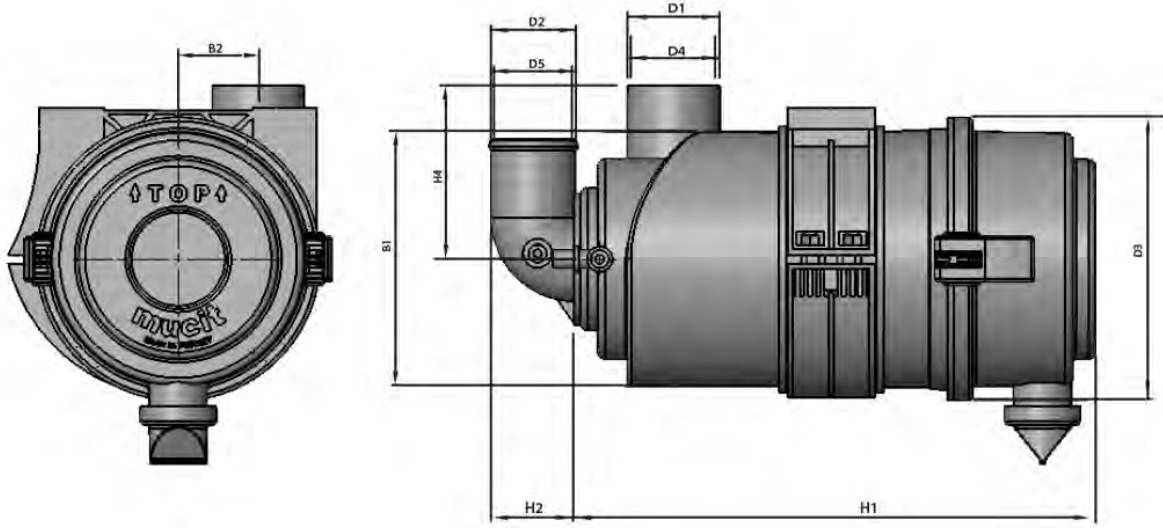

MCT21034 180 MM HAVA FİLTRESİ KELEPÇE

MCT21211 180 MM HAVA FİLTRESİ TOZ TUTUCU

MCT21035 180 MM HAVA FİLTRE TOZ DÖKME LASTİĞİ

MCT21039 İNDİKATÖR

KOD	ÜRÜN ADI	B1	B2	D1	D2	D3	D4	D5	H1	H2	H4	NOMİNAL DEBİ (M ³ /DK)	DONALDSON	MANN HUMMEL	CNH
MCT39136	170 MM HAVA FİLTRE KABI DİK 40 MM	170	45	78	40	189	72	35	330	30	122	4-6	G065500	45 200 92 910	1499312
MCT39137	170 MM HAVA FİLTRE KABI DİK 50 MM	170	45	78	50	189	72	45	330	30	122	4-6	G065500	45 200 92 910	1499312
MCT39138	170 MM HAVA FİLTRE KABI DİK 60 MM	170	45	78	60	189	72	55	330	30	122	4-6	G065500	45 200 92 910	1499312
MCT39139	170 MM HAVA FİLTRE KABI DİK 64 MM	170	45	78	64	189	72	59	330	30	122	4-6	G065500	45 200 92 910	1499312
MCT39140	170 MM HAVA FİLTRE KABI DİK 40 MM (DOLU)	170	45	77	40	189	72	35	330	30	122	4-6	G065499	45 200 92 911	1499312
MCT39141	170 MM HAVA FİLTRE KABI DİK 50 MM (DOLU)	170	45	77	50	189	72	45	330	30	122	4-6	G065499	45 200 92 911	1499312
MCT39142	170 MM HAVA FİLTRE KABI DİK 60 MM (DOLU)	170	45	77	60	189	72	55	330	30	122	4-6	G065499	45 200 92 911	1499312
MCT39143	170 MM HAVA FİLTRE KABI DİK 64 MM (DOLU)	170	45	77	64	189	72	59	330	30	122	4-6	G065499	45 200 92 911	1499312