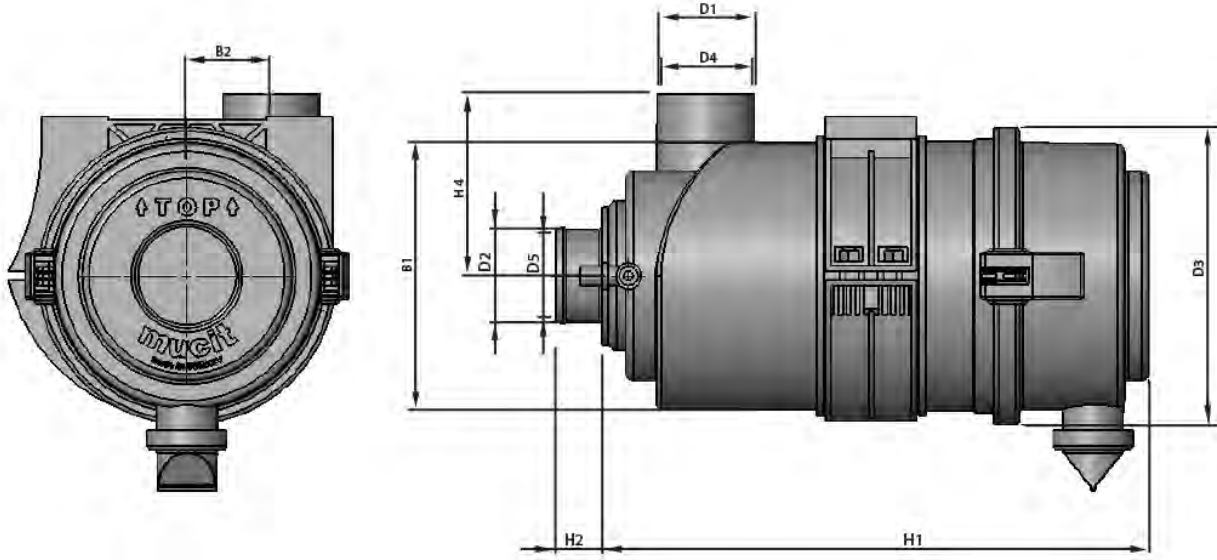

MCT39152 170 MM HAVA FİLTRESİ KELEPÇE

MCT39159 170 MM HAVA FİLTRESİ TOZ TUTUCU

MCT21035 170 MM HAVA FİLTRESİ TOZ DÖKME LASTİĞİ

MCT21039 İNDİKATÖR

KOD	ÜRÜN ADI	B1	B2	D1	D2	D3	D4	D5	H1	H2	H4	NOMİNAL DEBİ (M ³ /DK)	DONALDSON	MANN HUMMEL	CNH
MCT39091	140 MM HAVA FİLTRE KABI DİK 47 MM	140	50	52	47	160	49	43	290	25	95	3-4	G057504	44 114 75 204	86549691
MCT39092	140 MM HAVA FİLTRE KABI DİK 50 MM	140	50	52	50	160	49	46	290	25	95	3-4	G057504	44 114 75 204	86549691
MCT39093	140 MM HAVA FİLTRE KABI DİK 60 MM	140	50	52	60	160	49	55	290	25	95	3-4	G057504	44 114 75 204	86549691
MCT39086	140 MM HAVA FİLTRE KABI DİK 47 MM (DOLU)	140	50	52	47	160	49	43	290	25	95	3-4	G057502	44 114 75 204	86549691
MCT39087	140 MM HAVA FİLTRE KABI DİK 50 MM (DOLU)	140	50	52	50	160	49	46	290	25	95	3-4	G057502	44 114 75 204	86549691
MCT39088	140 MM HAVA FİLTRE KABI DİK 60 MM (DOLU)	140	50	52	60	160	49	55	290	25	95	3-4	G057502	44 114 75 204	86549691