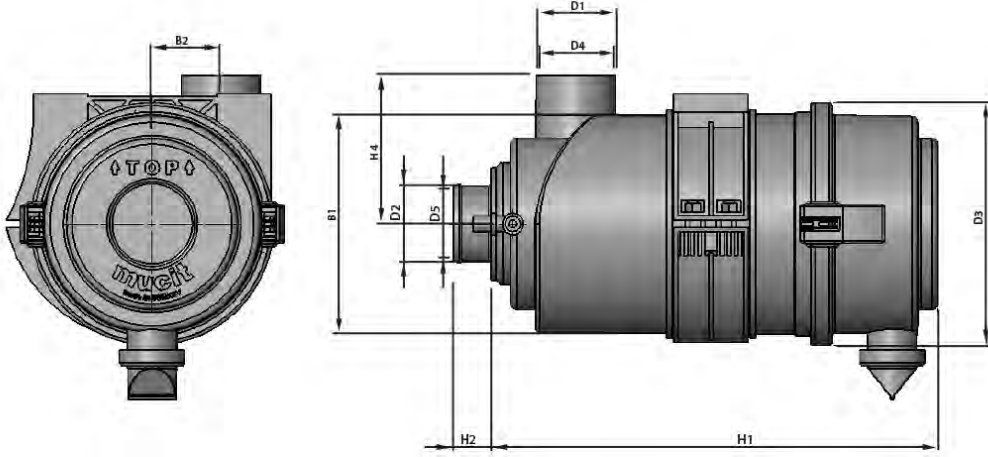

MCT21033 200 MM HAVA FİLTRESİ KELEPÇE

MCT21212 200 MM HAVA FİLTRESİ TOZ TUTUCU

MCT21035 200 MM HAVA FİLTRE TOZ DÖKME
LASTİĞİ

MCT21039 İNDİKATÖR

KOD	ÜRÜN ADI	B1	B2	D1	D2	D3	D4	D5	H1	H2	H4	NOMİNAL DEBİ (M ³ /DK)	DONALDSON	MANN HUMMEL	CNH
MCT21106	180 MM HAVA FİLTRE KABİ	180	45	78	76	225	74	72	335	26	117	4-8	G070009	44 165 75 204	5097072
MCT21057	180 MM HAVA FİLTRE KABİ (DOLU)	180	45	78	76	225	74	72	335	26	117	4-8	G070006	44 165 75 304	5097072