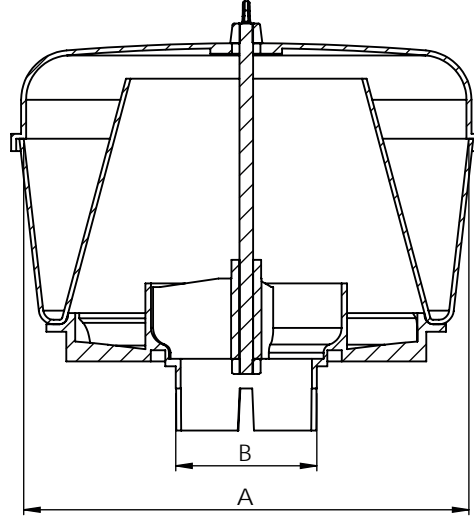

KOD	İSİM	A (İNÇ)	B (MM)	DONALDSON
MCT21120	ÖN TOZ TUTUCU FİLTRE 53 MM (7")	7"	53	H002224
MCT21121	ÖN TOZ TUTUCU FİLTRE 57 MM(7")	7"	57	H002224
MCT21122	ÖN TOZ TUTUCU FİLTRE 60 MM (7")	7"	60	H002224
MCT21123	ÖN TOZ TUTUCU FİLTRE 63 MM (7")	7"	63	H002224
MCT21124	ÖN TOZ TUTUCU FİLTRE 76 MM (7")	7"	76	H002224
MCT21125	ÖN TOZ TUTUCU FİLTRE 76 MM (10")	10"	76	H000820
MCT21126	ÖN TOZ TUTUCU FİLTRE 88 MM (10")	10"	88	H000820
MCT21127	ÖN TOZ TUTUCU FİLTRE 101 MM (10")	10"	101	H000820
MCT21128	ÖN TOZ TUTUCU FİLTRE 114 MM (10")	10"	114	H000820