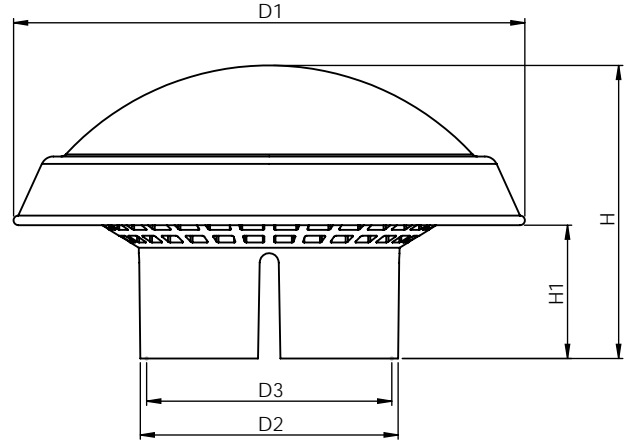

KOD	NOMİNAL ÖLÇÜ (MM)	D1	D2	D3	H	H1	DONALDSON
MCT39110	140	130	57	52	75	30	H001377
MCT39159	170	160	82	78	85	35	H001379
MCT21211	180	160	82	78	85	35	H001379
MCT21212	200	263	100	95	142	50	H770010
MCT21213	230	263	120	110	142	50	H770011